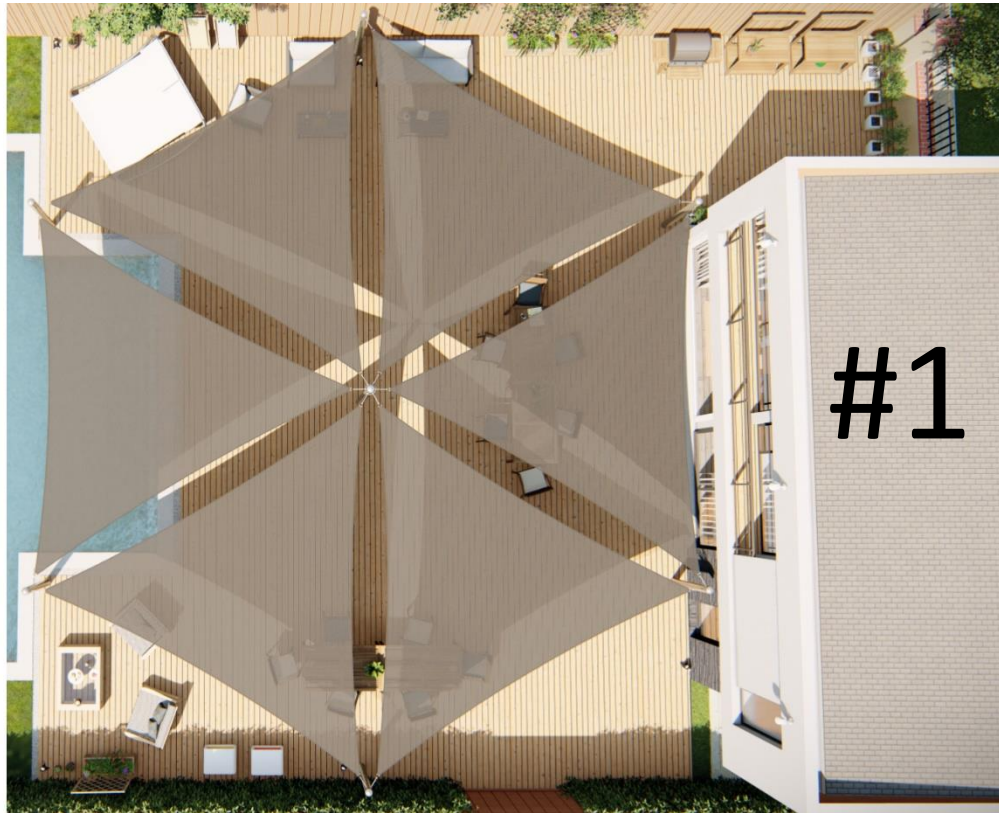

Voiles d'ombrage SUNFLOWER

Les 12 versions

Mât H330cm :

1

Mâts H210cm :

6

Nombre voiles :

6

Nombre Ridoirs :

18