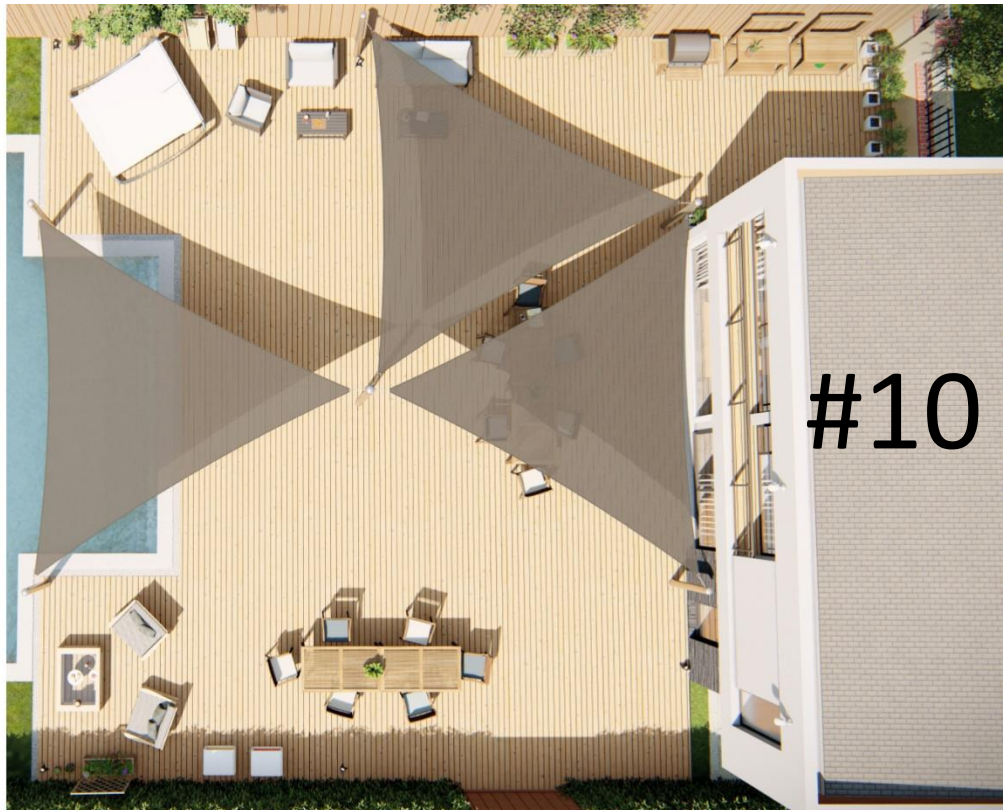

Mât H330cm :

1

Mâts H210cm :

5

Nombre voiles :

3

Nombre Ridoirs :

9