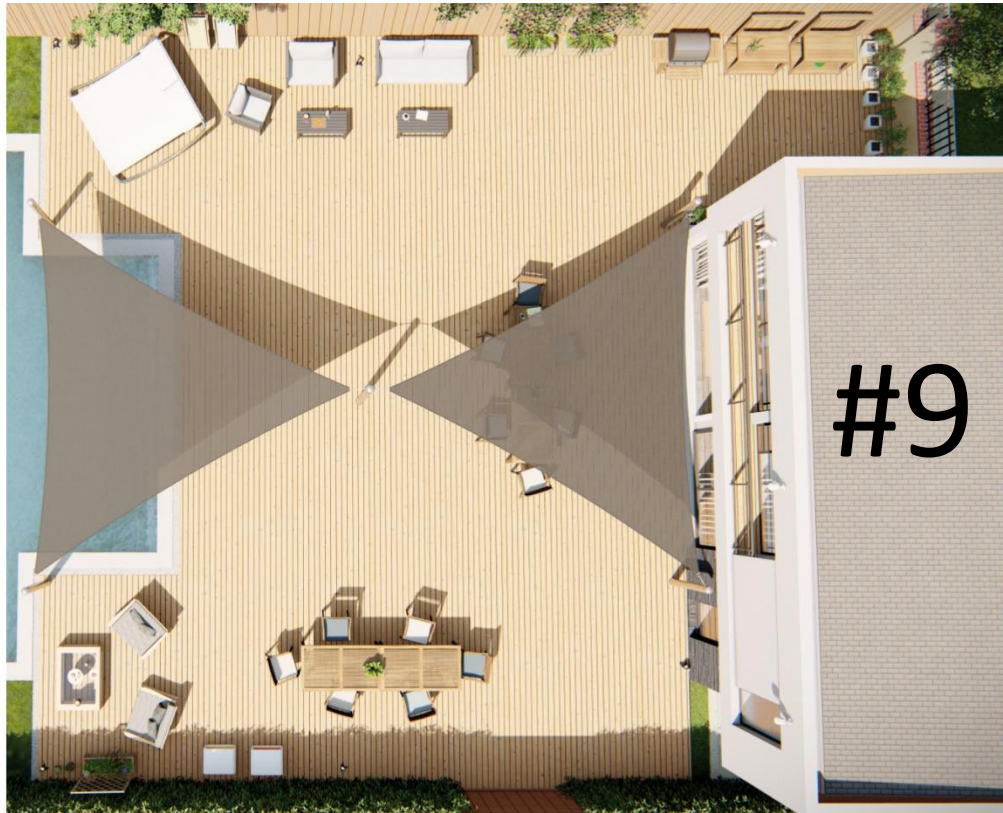

Voiles d'ombrage SUNFLOWER

Les 12 versions

Mât H330cm :

1

Mâts H210cm :

4

Nombre voiles :

2

Nombre Ridoirs :

6