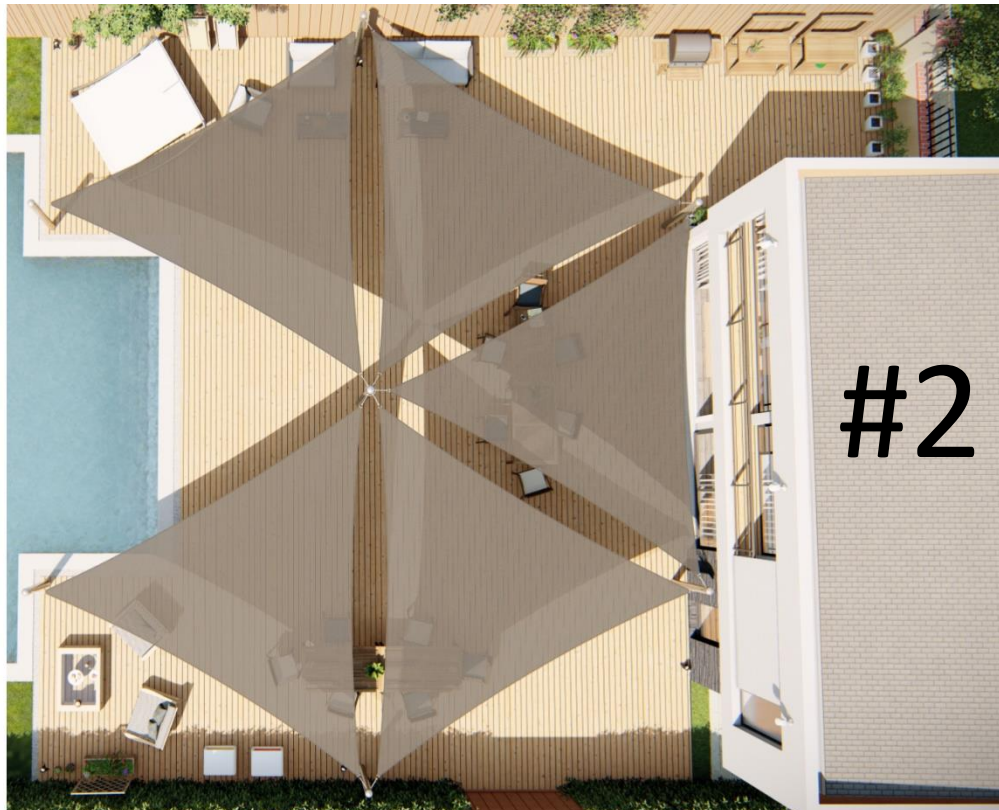

Voiles d'ombrage SUNFLOWER

Les 12 versions

Mât H330cm :

1

Mâts H210cm :

6

Nombre voiles :

6

Nombre Ridoirs :

15

Voiles d'ombrage SUNFLOWER

Les 12 versions

Mât H330cm :

1

Mâts H210cm :

5