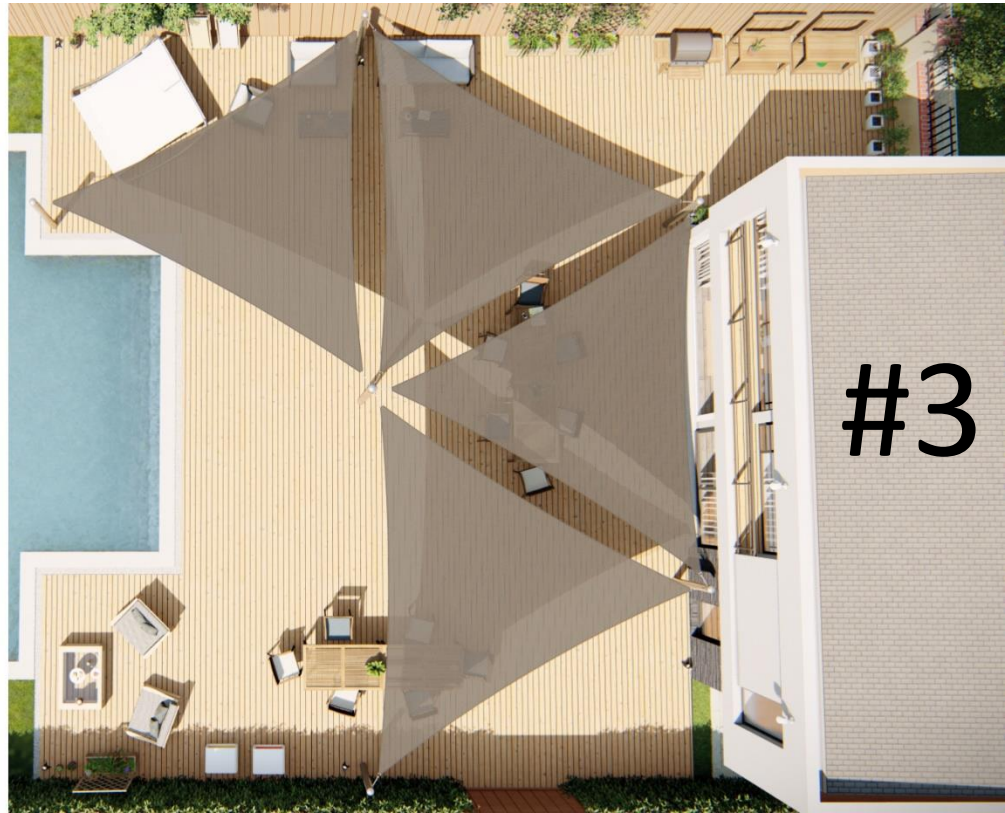

Voiles d'ombrage SUNFLOWER

Les 12 versions

Mât H330cm :

1

Mâts H210cm :

5

Nombre voiles :

4

Nombre Ridoirs :

12