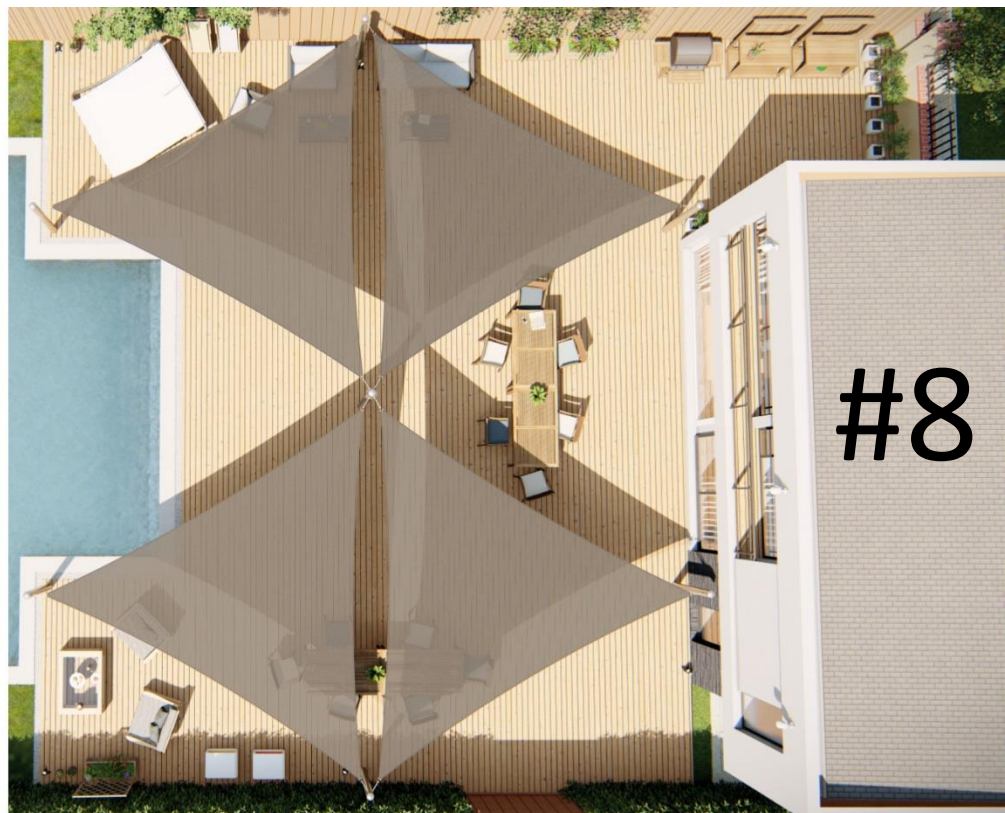

Voiles d'ombrage SUNFLOWER

Les 12 versions

Mât H330cm :

1

Mâts H210cm :

4

Nombre voiles :

2