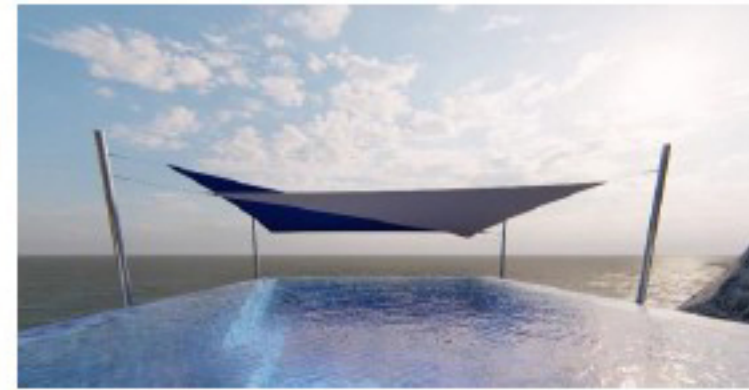

## MÂT INOX 304L / 316L

Bouchon clipsé ou vissé

4 anneaux à visser

Accroche à 190cm du sol (pour un mât 2m00)

Accroche à 246cm ET 222cm (pour un mât 2m50)

Mâts d'ombrage inox Finition 320gr  
+scotch brite

hauteur 200cm ou 250cm angle 83°

2 trous avec insert pour taquet  
+ taquet Ref: 280 56 522

Platine acier métallisé thermolaqué