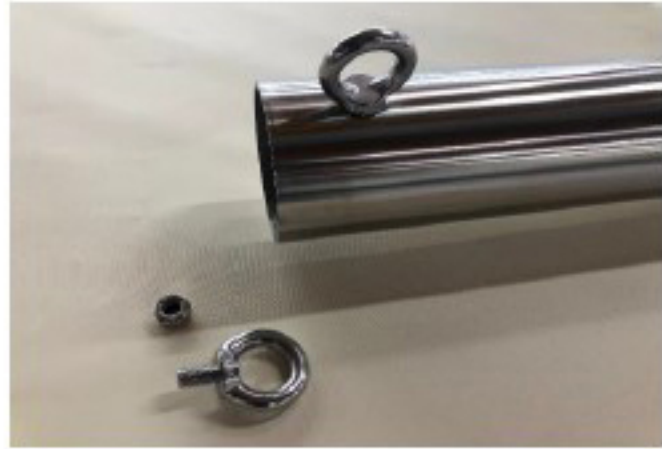

## MÂT INOX 304L / 316L

Bouchon clipsé ou vissé

4 anneaux à visser

Accroche à 190cm du sol (pour un mât 2m00)

Accroche à 246cm ET 222cm (pour un mât 2m50)

Mâts d'ombrage inox Finition 320gr  
+scotch brite

hauteur 200cm ou 250cm angle 83°

2 trous avec insert pour taquet  
+ taquet Ref: 280 56 522

Platine acier métallisé thermolaqué