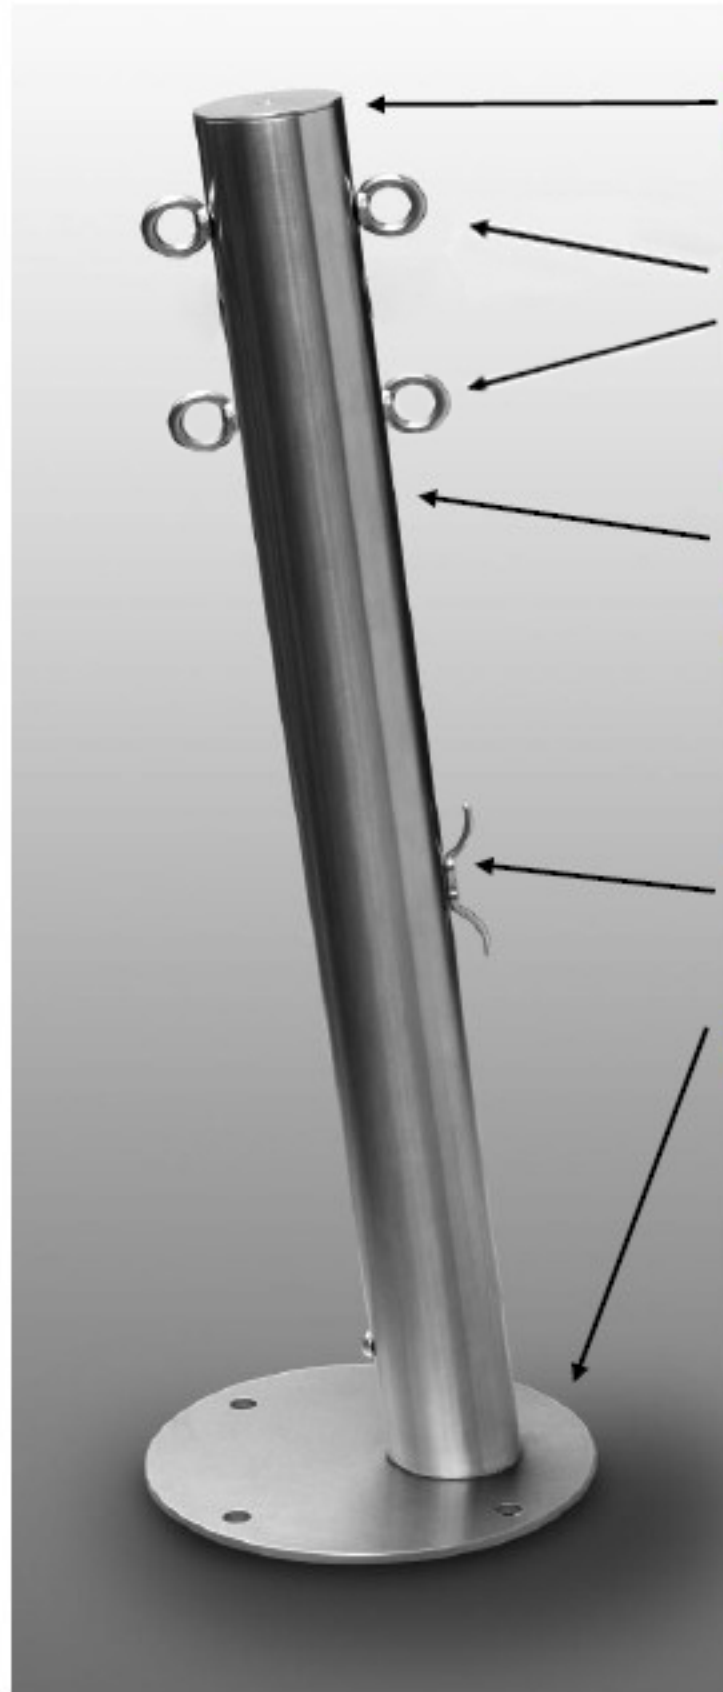

## MÂT INOX 304L / 316L

Bouchon clipsé ou vissé

4 anneaux à visser

Accroche à 190cm du sol (pour un mât 2m00)

Accroche à 246cm ET 222cm (pour un mât 2m50)

Mâts d'ombrage inox Finition 320gr  
+scotch brite

hauteur 200cm ou 250cm angle 83°

2 trous avec insert pour taquet  
+ taquet Ref: 280 56 522

Platine acier métallisé thermolaqué